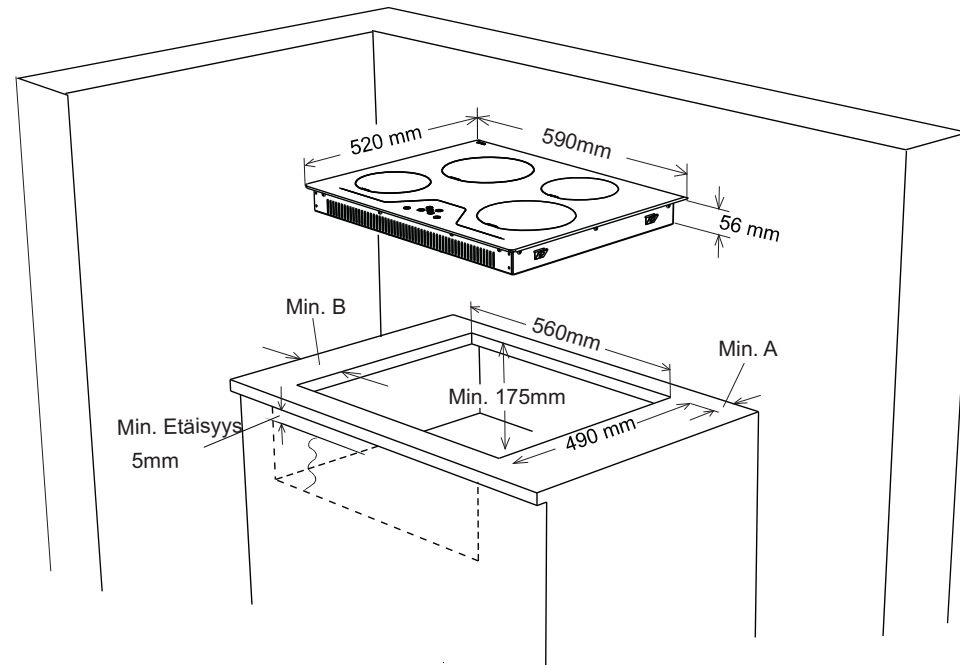

60cm Induktiotason asennusmitat

Etäisyys taka/sivuseinä	A [mm]	B [mm]
Puu materiaali	40	40
Betoni/keramiinen laatta	25	25