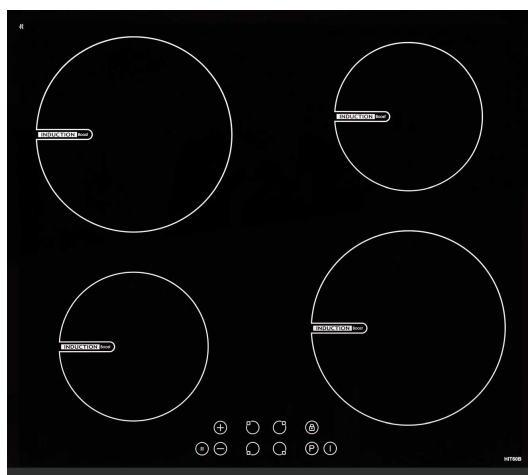

HELKAMA

- KODINKONEET -

Selkeä keittoalueen rajaus

Induktio liesitaso (60cm) Malli: HIT60

Koko / Keittoalueet	60 cm / 4
Alueen koko/teho	2* 160 mm, 1.4 kW-Booster 1.8 kW
Alueen koko/teho	2* 210 mm, 2.1 kW-Booster 2.5 kW
Max liitântäteho	7.4 kW
Mitat LxSxK mm	590x520x56
Säätimet	Tasossa/painikkeet